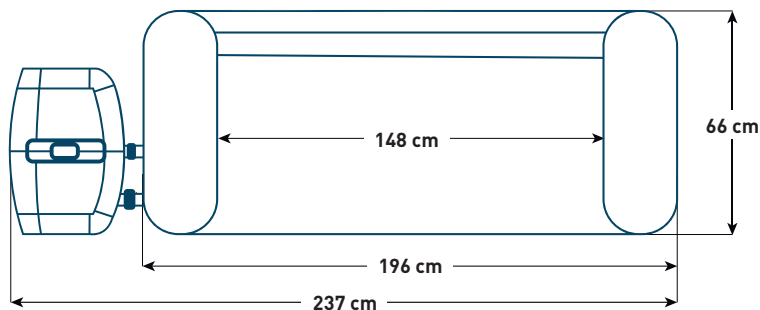

PRODUITS COMPLÉMENTAIRES

POUR
NETTOYER
ASPIRATEUR
YZAKI OZ
C-11-213323

POUR
LE CONFORT
APPULE TÊTE SPA
BESTWAY
C-11-203613