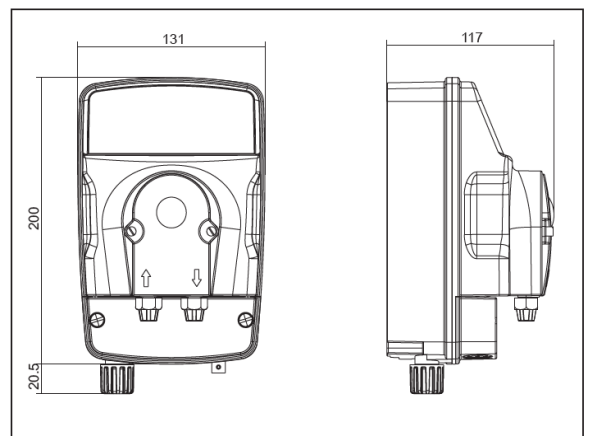

Régulateur de Rx

SERENITY

«Sophistiquée et adaptable, une pompe doseuse offrant un niveau de fiabilité et un confort d'utilisation supérieurs»

Caractéristiques:

Général:

- Mode de dosage proportionnel
- Débit 3 l/h @ 1,5 bar max
- Taille de Bassin : Jusqu'à 100 m³
- Reversible Rx / pH
- Plage mesure Rx : -300 à +900 mV
- Affichage : bleu/blanc 16 chiffres
- Lecture avec libellés clairs et précis
- Multilingue : FR / EN / IT / ES / DE
- Livrée avec kit complet
- Garantie 2 ans

Overall Dimensions

RACER[®]

LA RÉFÉRENCE ÉQUIPEMENT DE PISCINES